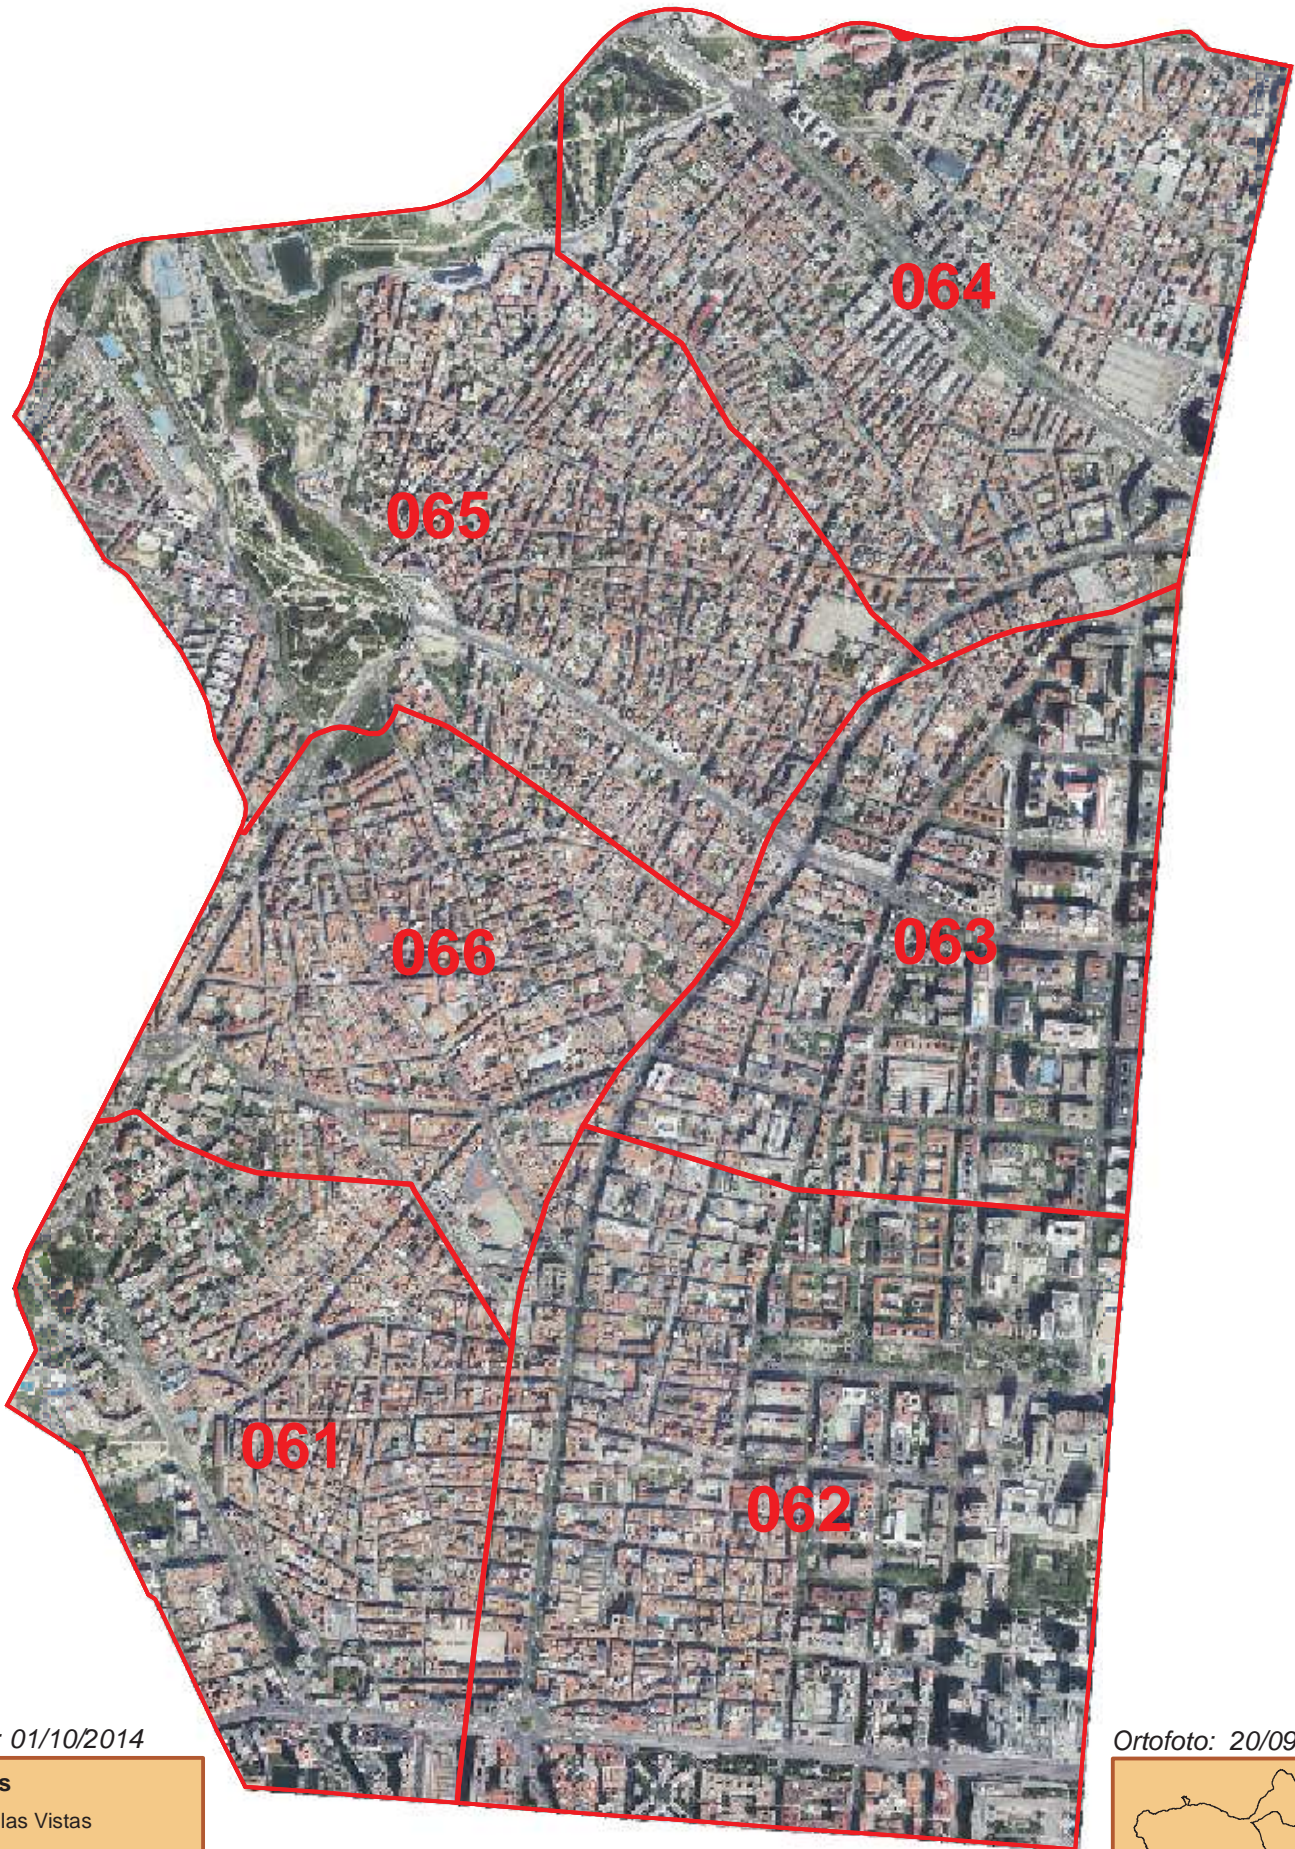

# Distrito 06 – Tetuán

Fecha: 01/10/2014

## Barrios

- 61 –Bellas Vistas
- 62 –Cuatro Caminos
- 63 –Castillejos
- 64 –Almenara
- 65 –Valdeacederas
- 66 –Berruete

Ortofoto: 20/09/2013

# Distrito 06 –Tetuán

Fecha: 01/10/2014

## Barrios

- 61 –Bellas Vistas
- 62 –Cuatro Caminos
- 63 –Castillejos
- 64 –Almenara
- 65 –Valdeacederas
- 66 –Berruete

Cartografía: 01/06/2013