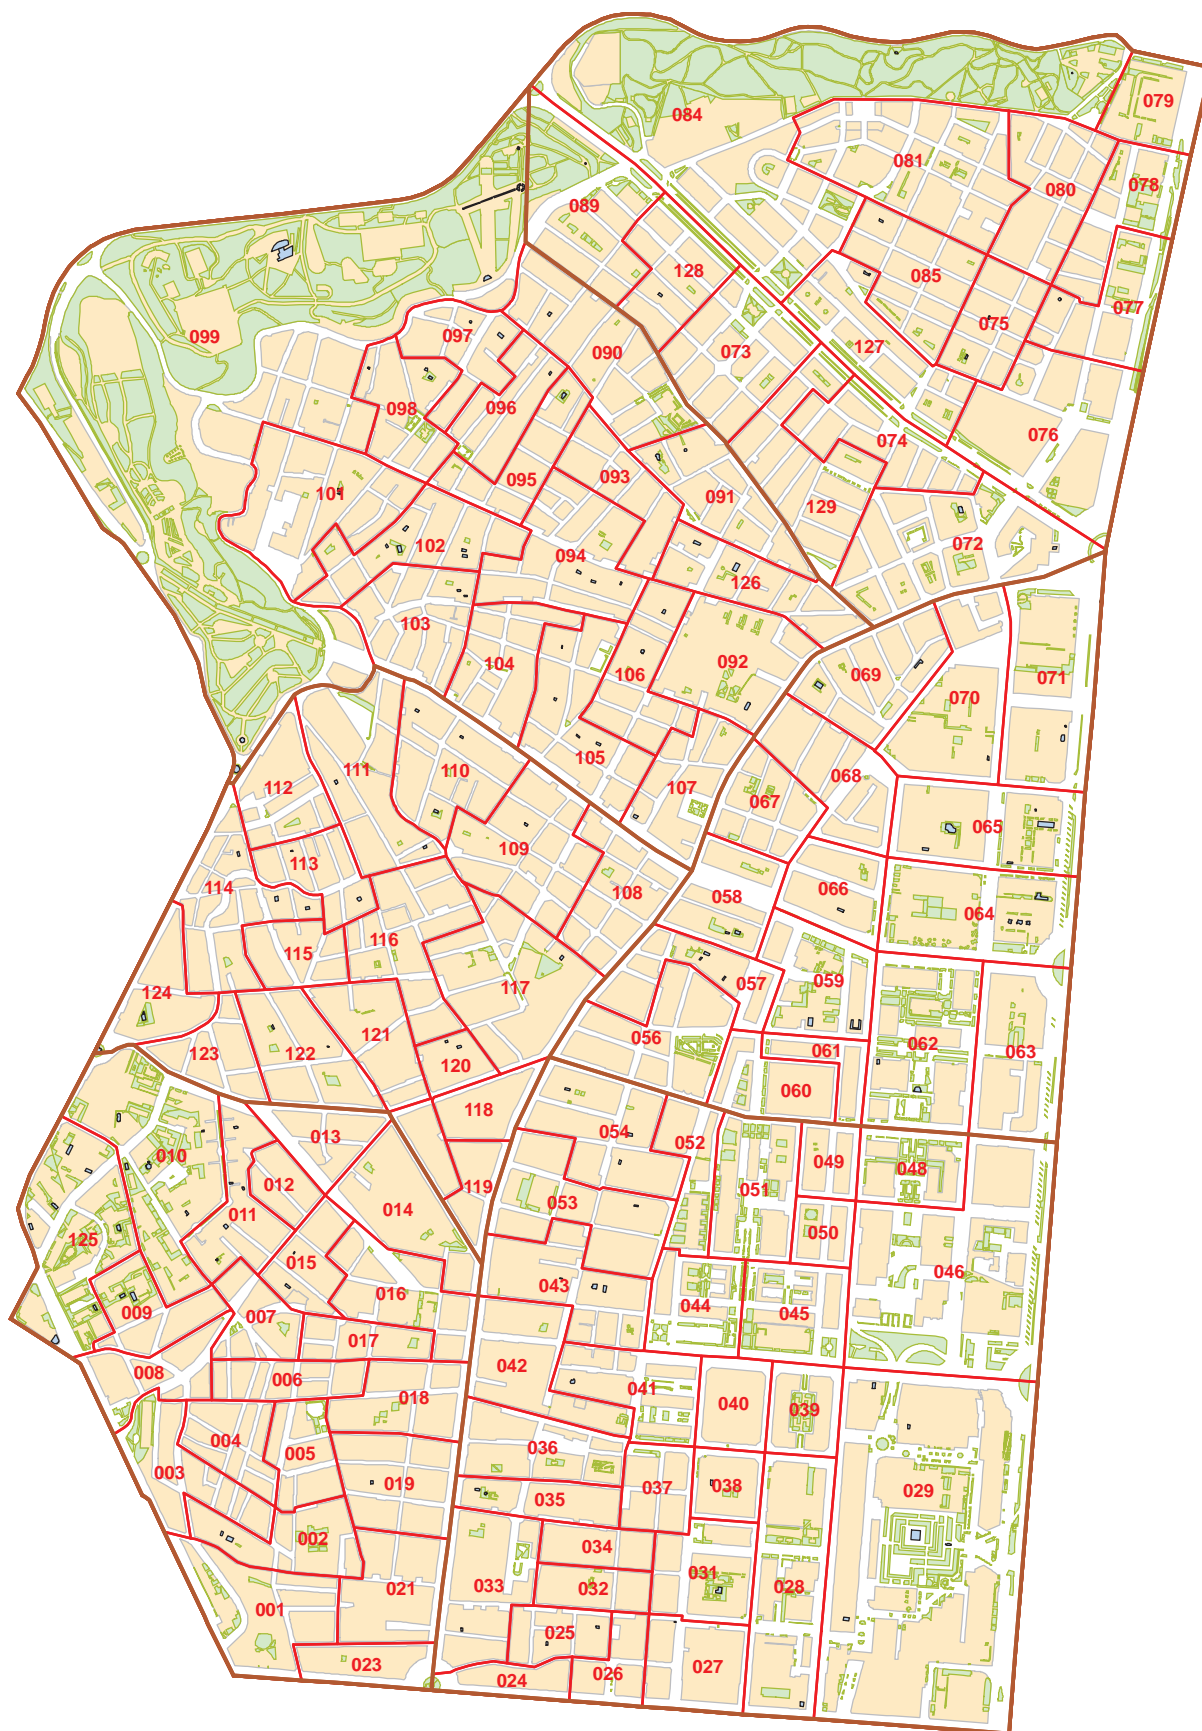

# Distrito 06 – Tetuán

Fecha: 01/10/2014

## Barrios

- 61 –Bellas Vistas
- 62 –Cuatro Caminos
- 63 –Castillejos
- 64 –Almenara
- 65 –Valdeacederas
- 66 –Berruete

Ortofoto: 20/09/2013

# Distrito 06 –Tetuán

Fecha: 01/10/2014

## Barrios

- 61 –Bellas Vistas
- 62 –Cuatro Caminos
- 63 –Castillejos
- 64 –Almenara
- 65 –Valdeacederas
- 66 –Berruete

Cartografía: 01/06/2013