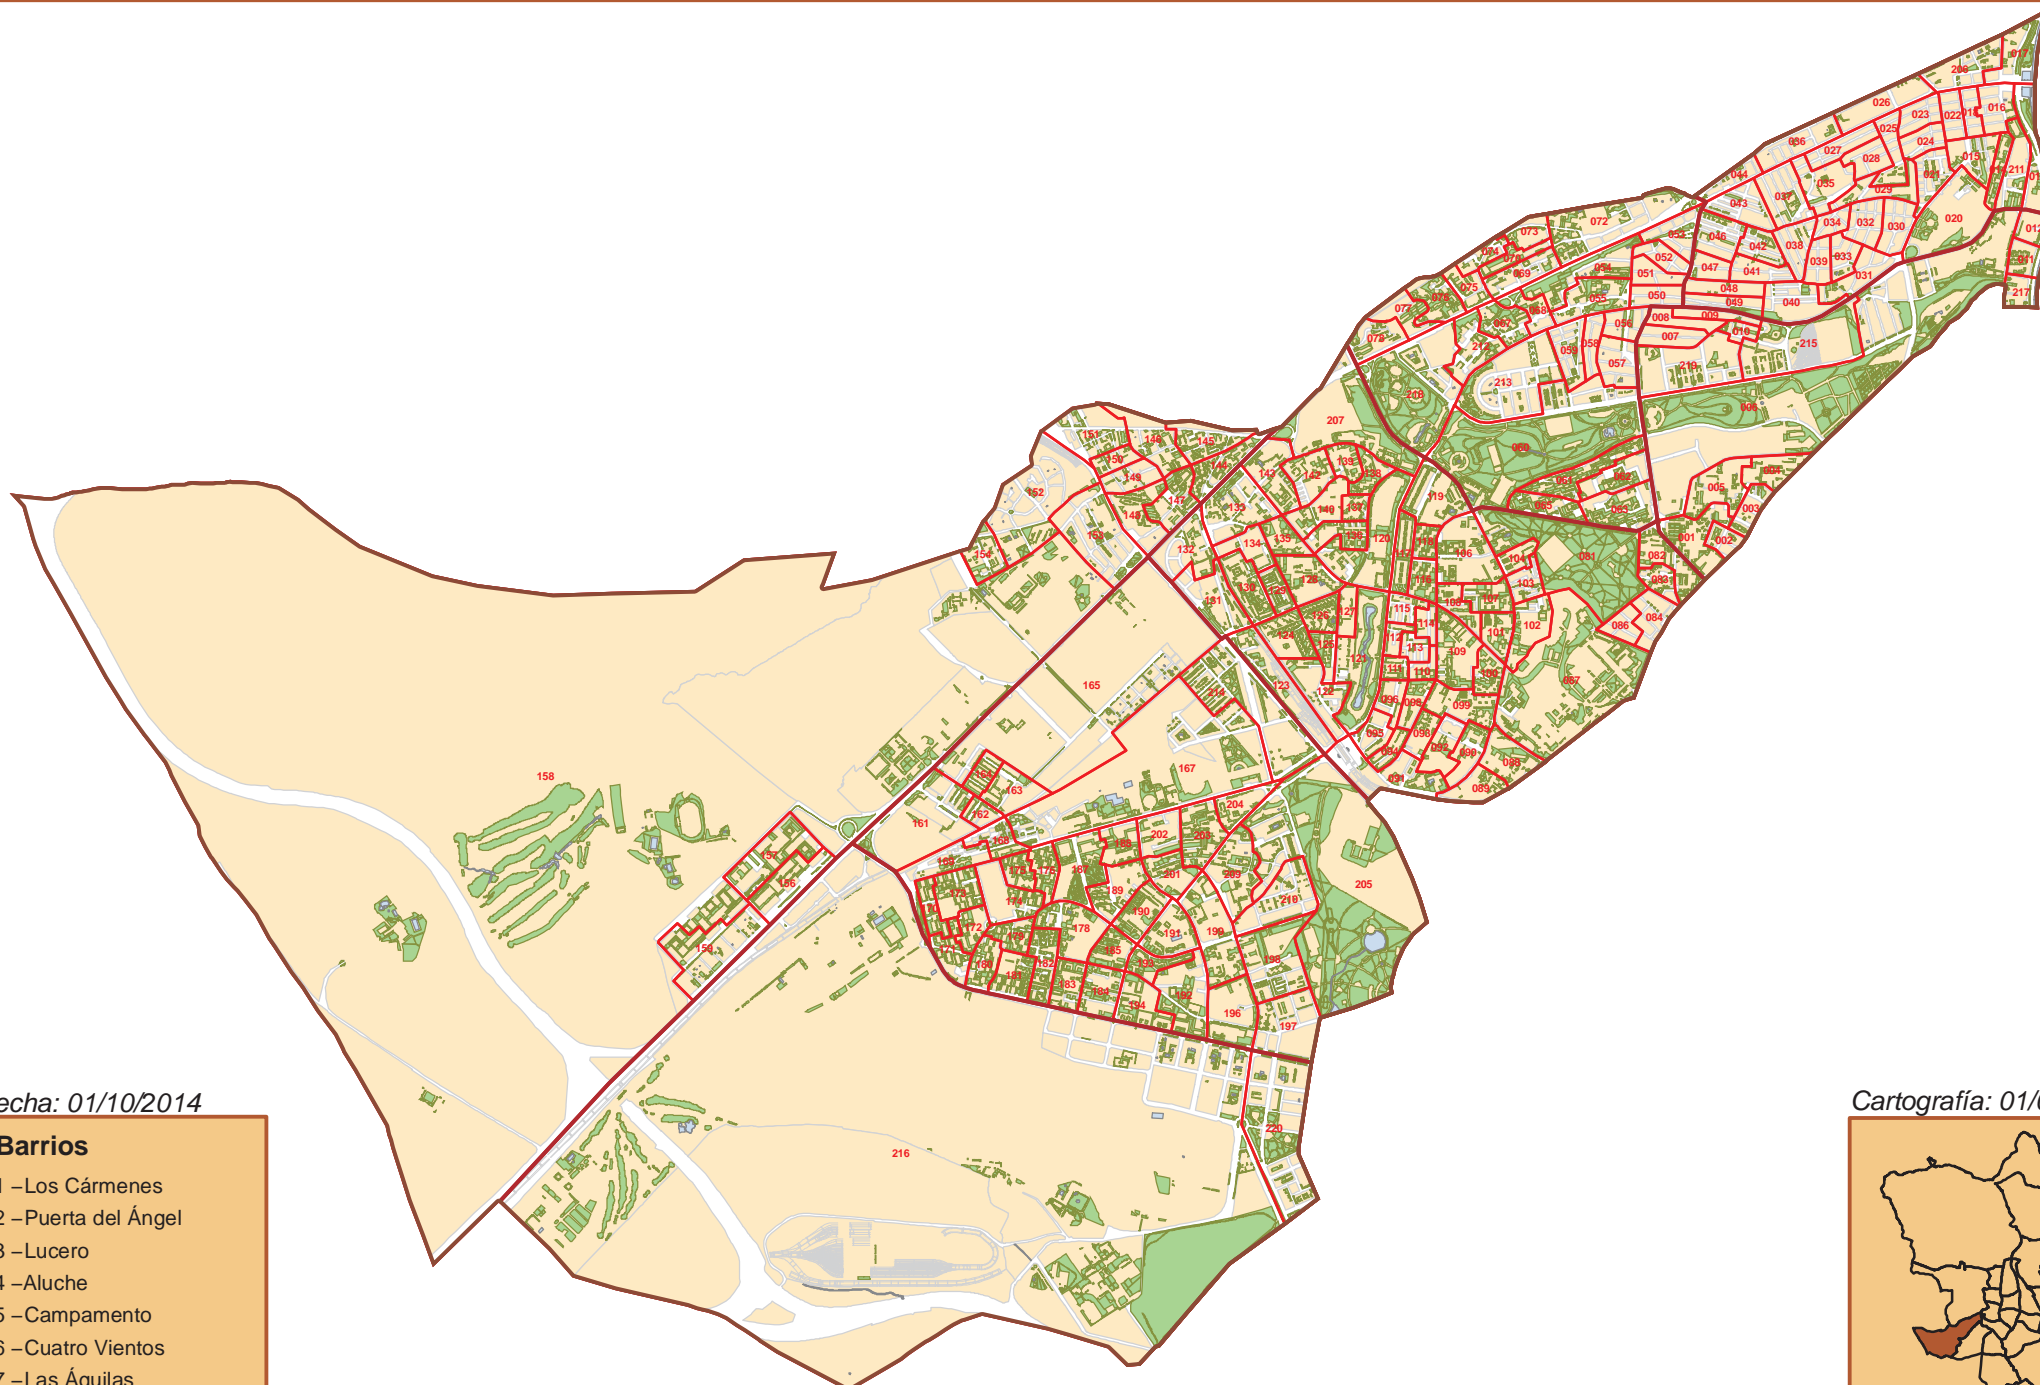

# Distrito 10 –Latina

Fecha: 01/10/2014

## Barrios

- 1 –Los Cármenes
- 2 –Puerta del Ángel
- 3 –Lucero
- 4 –Aluche
- 5 –Campamento
- 6 –Cuatro Vientos
- 7 –Las Águilas

Ortofoto: 20/09/2013

## Barrios

- 1 –Los Cármenes
- 2 –Puerta del Ángel
- 3 –Lucero
- 4 –Aluche
- 5 –Campamento
- 6 –Cuatro Vientos
- 7 –Las Águilas

Cartografía: 01/06/2013